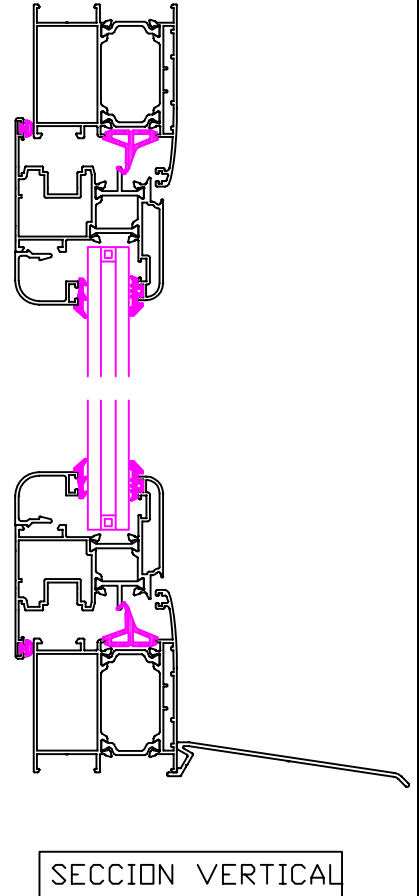

SERIE CANAL16 RPT 54

VENTANA ABISAGRADA UNA HOJA CERCO PUERTA

ACCESORIOS

CODIGO	DESCRIPCION	CANT.
649016	JUNTA CENTRAL	2L+2H
430027	GOMA HOJA	2L+2H
26281695	ESC. HOJA VENTANA	4
T9254090	ESC. MARCO PUERTA	4
300180	ESC. ALIN. HOJA	4
0012	ESC. ALIN. HOJA	4
A50PT	ESC. ALIN. CERCO	4
2325	SALIDAS DE AGUAS	2
B7300	CREMONA	1
	GOMA DE CURA	2L+2H
IC38K	GOMA ACRISTALAR	2L+2H

TABLA DE LONGITUDES DE CORTE

CODIGO	DENOMINACION	UNIDADES	LONGITUD DE CORTE mm
20621	CERCO HORIZONTAL	2	L
20621	CERCO VERTICAL	2	H
RT1652	HOJA HORIZONTAL	2	L-96
RT1652	HOJA VERTICAL	2	H-96
*	JUNQUILLO HORIZONTAL	2	L-206.60
*	JUNQUILLO VERTICAL	2	H-206.60
401080	GUIA ESPECIAL 60	2	H
3820	ALARGADERA	1	L