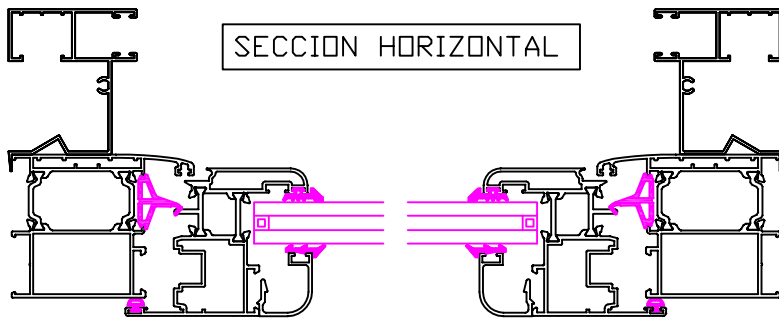

SERIE CANAL16 RPT 54

VENTANA ABISAGRADA UNA HOJA CERCO PUERTA

ACCESORIOS

CODIGO	DESCRIPCION	CANT.
649016	JUNTA CENTRAL	2L+2H
430027	GOMA HOJA	2L+2H
26281695	ESC. HOJA VENTANA	4
T9254090	ESC. MARCO PUERTA	4
300180	ESC. ALIN. HOJA	4
0012	ESC. ALIN. HOJA	4
A50PT	ESC. ALIN. CERCO	4
2325	SALIDAS DE AGUAS	2
B7300	CREMONA	1
	GOMA DE CURA	2L+2H
IC38K	GOMA ACRISTALAR	2L+2H

TABLA DE LONGITUDES DE CORTE

CODIGO	DENOMINACION	UNIDADES	LONGITUD DE CORTE mm
20621	CERCO HORIZONTAL	2	L
20621	CERCO VERTICAL	2	H
RT1652	HOJA HORIZONTAL	2	L-96
RT1652	HOJA VERTICAL	2	H-96
*	JUNQUILLO HORIZONTAL	2	L-206.60
*	JUNQUILLO VERTICAL	2	H-206.60
401080	GUIA ESPECIAL 60	2	H
3820	ALARGADERA	1	L